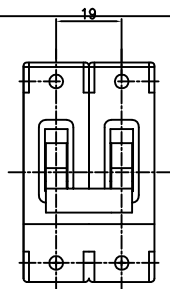

# SCP-BR 외형도

Woori 산전(주)

1Pole

2Pole

3Pole

Series Trip(S)  
Only Switch(O)

Aux Switch(W)  
Alarm Switch(A)

## 취부홀 치수

1Pole

2Pole

3Pole