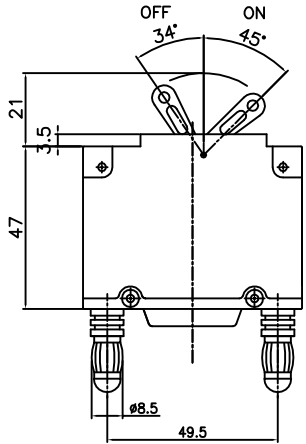

# SCP-BR 외형도

Woori 산전(주)

1Pole

2Pole

3Pole

Series Trip(S)  
Only Switch(O)

Aux Switch(W)  
Alarm Switch(A)

## 취부홀 치수

1Pole

2Pole

3Pole