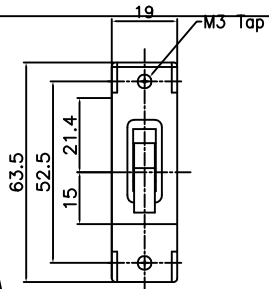

# SCP-BR 외형도

Woori 산전(주)

1Pole

2Pole

3Pole

Series Trip(S)  
Only Switch(O)

Aux Switch(W)  
Alarm Switch(A)

## 취부홀 치수

1Pole

2Pole

3Pole