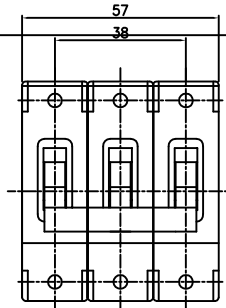

# SCP-BR 외형도

Woori 산전(주)

1Pole

2Pole

3Pole

Series Trip(S)  
Only Switch(O)

Aux Switch(W)  
Alarm Switch(A)

## 취부홀 치수

1Pole

2Pole

3Pole