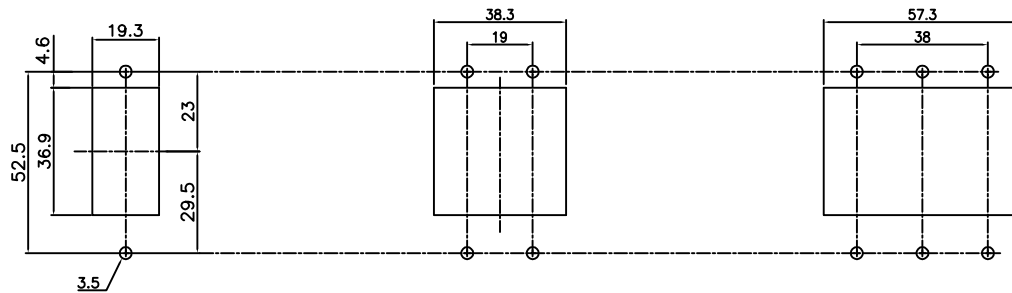

# SCP-BR 외형도

Woori 산전(주)

1Pole

2Pole

3Pole

Series Trip(S)  
Only Switch(O)

Aux Switch(W)  
Alarm Switch(A)

## 취부홀 치수

1Pole

2Pole

3Pole